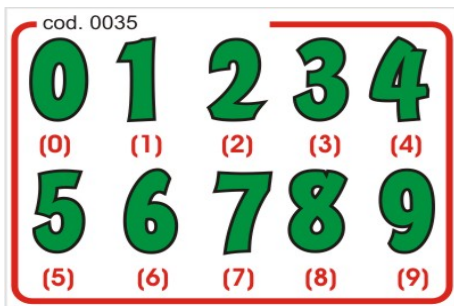

dir: Numeri
 codice
 prodotto nome Numeri a colori codice 0035
 categoria Numeri
 sottocategoria
 tipologia
 Tipo/i di materiale Avery e/o Mactac
 Quantitativi minimi ordinabili
 Durata indicativa del prodotto all'aperto. L′ esposizione a temperature severe
 Tempi di lavorazione in giorni lavorativi a seconda dei quantitativi e disponibilit  dei

Numeri a colori a scelta fra varie tipologie di misure, colori e materiali.

prezzo: 0.00